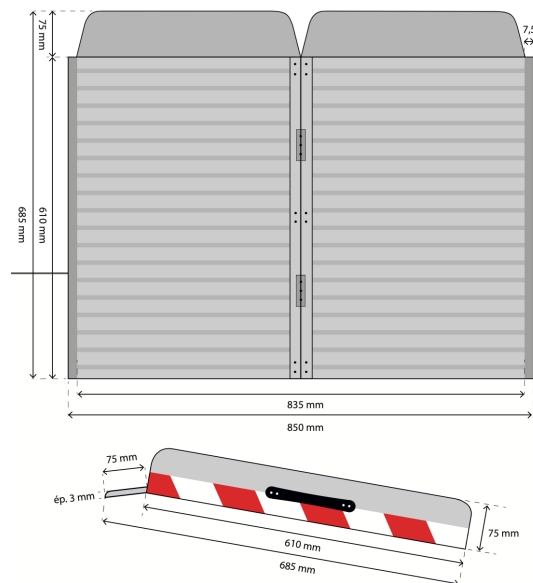

Rampe XL

Rampe d'Accès Pliable en Aluminium XL

La Rampe XL est une rampe pliable en aluminium dont la surface est antidérapante.

Sa légèreté permet une manipulation rapide et simple. Elle dispose d'une poignée pour faciliter son transport et son installation. Une bande rouge et blanche est aussi placée de chaque côté de la rampe afin d'améliorer sa visibilité.

D'une largeur interne de 835 mm, elle permet le passage de la plupart des fauteuils roulants manuels, électriques et permet aussi le passage des scooters de mobilité. Existe en plusieurs longueurs

Caractéristiques

Matière : Aluminium Anodisé

Surface Antidérapante

Chasse-Roues

Hauteur des rebords : 75 mm

Bande rouge et blanche sur le côté

Capacité de charge 300kg sur les modèles jusqu'à

Reference	Longueur	Largeur Utile de passage	Largeur pliée	Poids	Hauteur franchissement norme ERP	Hauteur franchissement autres cas (recommandé 20%)
XL80100	61cm	83cm	43cm	5,5kg	6cm	12cm
XL80101	92cm	83cm	43cm	8,8kg	9cm	18cm
XL80102	122cm	83cm	43cm	11kg	12cm	24cm
XL80103	152cm	83cm	43cm	14,3kg	15cm	30cm
XL80104	186cm	83cm	43cm	16,5kg	18cm	36cm
XL80105	213cm	75cm	43cm	18kg	Déconseillé	42cm
XL80106	244cm	75cm	43cm	21kg	Déconseillé	48cm