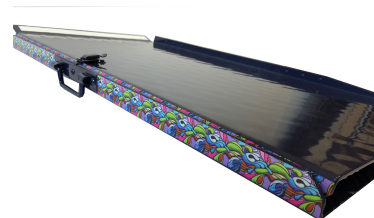

## Rampes pliables STREET ART

Rampe pliable en aluminium à damier épaisseur 4/5,4mm.

Cette rampe dispose d'un bon rapport qualité prix. Ces rampes basiques sont à la fois solides, et facile d'utilisation.

Les rampes pliables sont des rampes portables permettant le franchissement d'obstacles comme des marches, des bordures ou pour accéder à un véhicule.

Ces rampes sont données pour une capacité de charge de 300kg.

**Les rampes de pliables STREETART sont des rampes d'accès adaptés à de multiples situations. Adaptées pour le passage des fauteuils roulants, scooter, tondeuse...**

- Installation simple et rapide
- Aluminium avec poignée de transport
- Contraste visuel + bande antidérapante sur le dessous
- Pourvues de chasse roue de 30 mm de chaque côté
- Rebord de 50mm + bande antidérapante sur le dessous